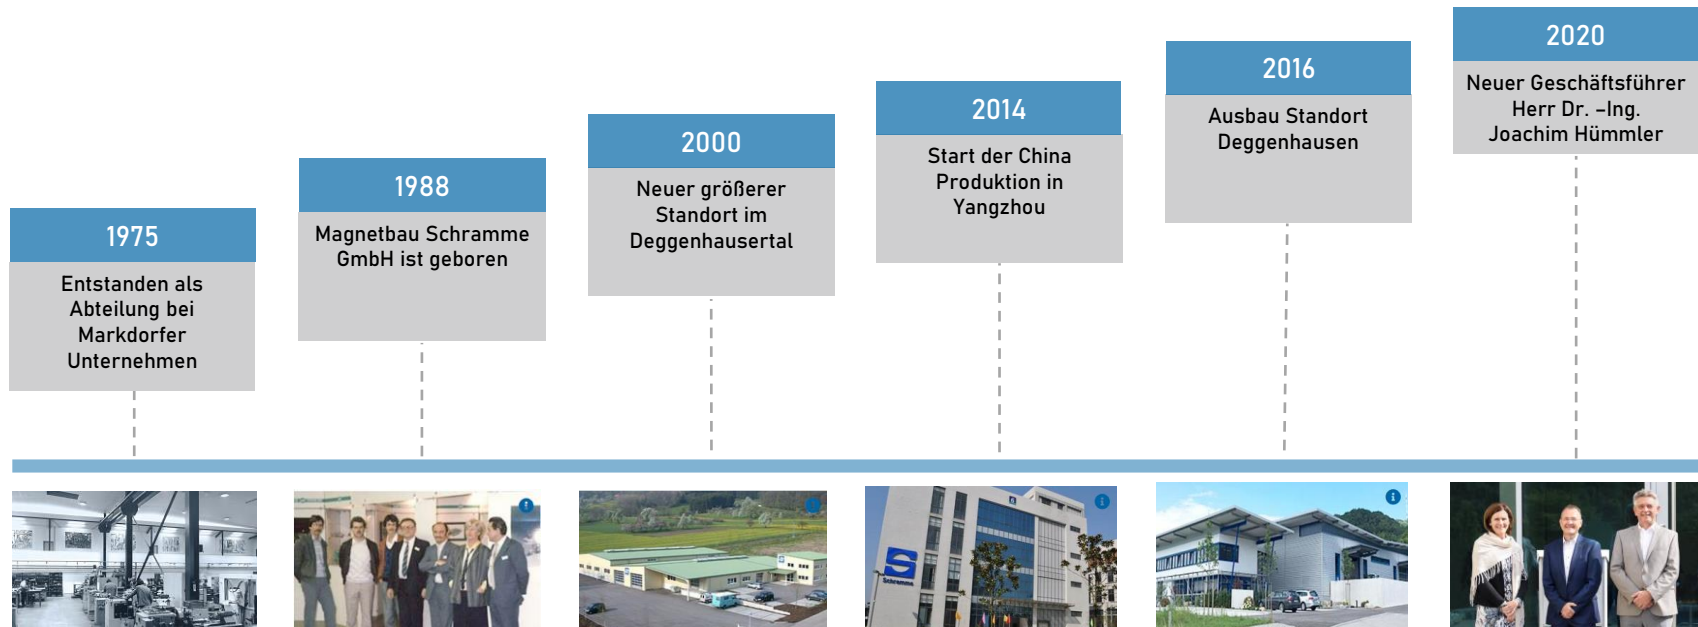

318

Tonnen Stahl im Jahr

48

Tonnen Kupfer im Jahr

10,1

Tonnen Schweißdraht im
Jahr

Zertifizierungen

ISO 9001

IATF 16949

**KLIMANEUTRALES
UNTERNEHMEN**
certified by Fokus Zukunft
Klimaneutral durch Kompensation
mit Klimaschutzzertifikaten

Klimaneutral seit 2018

Historie bei Schramme

UNSER TEAM

Chief Executive Officer (CEO)
Dr. Joachim Hümmler